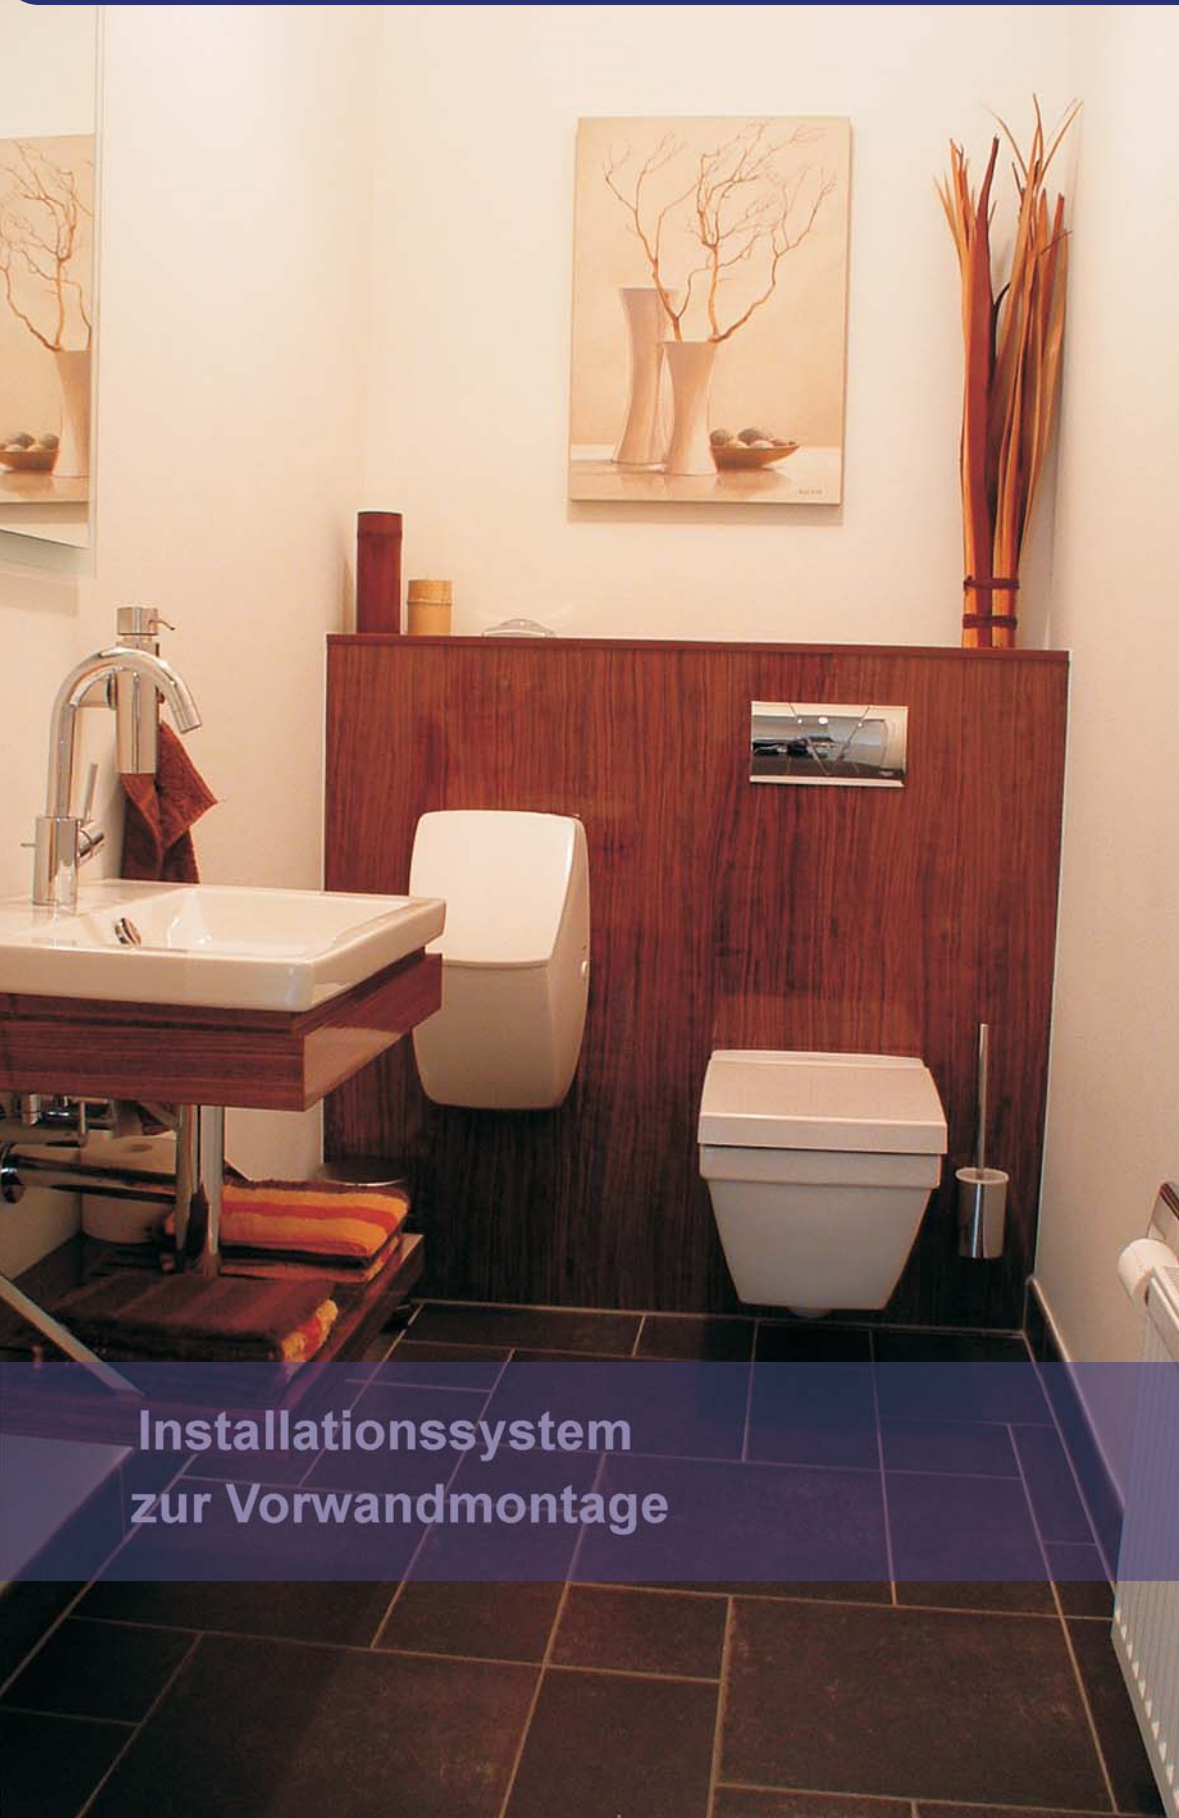

# OBTEGO

Die innovative Badlösung

Installationssystem  
zur Vorwandmontage

Mit der Kombination von Steptec und **OBTEGO** ist jedes Bad im Handumdrehen bezugsfertig. Die Cliptechnik macht`s möglich, ohne großen Aufwand und Schmutz die Verkleidungsplatten auf das Vorwandsystem, welches aus dem Haus der Firma Viega aus Attendorn kommt, zu installieren

## Anwendung Badezimmer!

Vorwandinstallation inklusiv Schränke zur Unterbringung diverser Badartikel und der WC-Bürste direkt neben dem WC

Badewannenverkleidung im Holzdekor inklusiv Stufe, dekorativer Ablage und Auszug mit Push-open sowie Softclose.